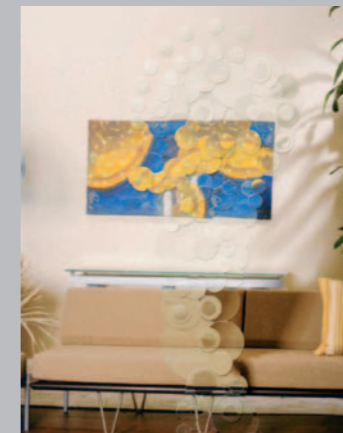

Peter Freitag
"Janine", 2007
Collage, Giclée-Print
33 x 48 cm

GALERIE
CAROLA WEBER
Am Birnbaum 23
65191 Wiesbaden
0611-3411939

www.galerie-carola-weber.de

FR Lilo Fischer-Fornoff — Zeichnung
SA Holger Schmidhuber — Malerei
SO Rita Rohlfing — Skulptur

Edition:
Heike Krebs Bechtel